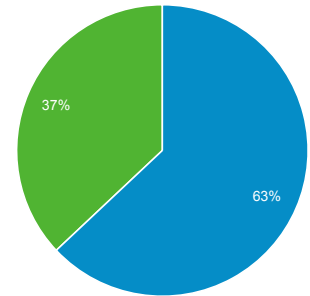

# Audience Overview

All Users  
100.00% Sessions

## Overview

Sessions  
**209,626**

Users  
**103,702**

Pageviews  
**826,670**

Pages / Session  
**3.94**

Avg. Session Duration  
**00:03:44**

Bounce Rate  
**57.17%**

% New Sessions  
**37.00%**

Returning Visitor New Visitor

Language	Sessions	% Sessions
1. sk	124,336	59.31%
2. sk-sk	45,177	21.55%
3. en-us	15,537	7.41%
4. cs	11,671	5.57%
5. cs-cz	3,158	1.51%
6. en-gb	2,540	1.21%
7. hu	1,059	0.51%
8. en	956	0.46%
9. de	614	0.29%
10. hu-hu	598	0.29%