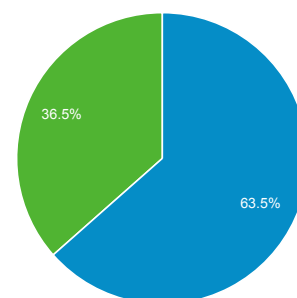

# Audience Overview

All Users  
100.00% Sessions

## Overview

Sessions  
**277,386**

Users  
**137,915**

Pageviews  
**1,040,967**

Pages / Session  
**3.75**

Avg. Session Duration  
**00:03:54**

Bounce Rate  
**56.14%**

% New Sessions  
**36.48%**

■ Returning Visitor ■ New Visitor

Language	Sessions	% Sessions
1. sk	165,737	59.75%
2. sk-sk	59,785	21.55%
3. en-us	20,089	7.24%
4. cs	15,738	5.67%
5. cs-cz	4,507	1.62%
6. en-gb	2,982	1.08%
7. hu	1,592	0.57%
8. en	1,318	0.48%
9. hu-hu	894	0.32%
10. de	830	0.30%